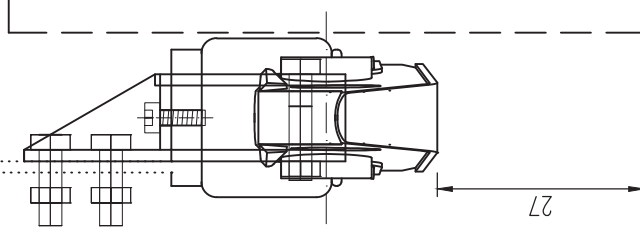

MODEL NÁPRAVY SAF 1:14

**BOGEEK
TRANSPORT**
OSTROŽSKÁ NOVA VES
tel: +420 737 42 3939
bhocekransport.cz

AXONOMETRIE

SEZNAM MATERIÁLU:

Č Dtl	materiál	množství	ks
01	odlítek nápravy	1x	1
02	přední profil	1x	1
03	zadní profil	1x	1
04	zadní kroužek	1x	1
05	imitace měchu	1x	1
	original Carson		
	plast 4mm	20x20mm	1x
	Alter L 11,5x11,5	20mm	1x
	Alter U11,5x11,5	45mm	1x
	matka M3		4ks
	šroub M3x10		3ks
	šroub M3x14		1ks
	šroub M2x4		2ks
	podložka 3x0,5		2ks

BOKORYS
M 1:1

NÁRYS
M 1:1

PŮDORYS
M 1:1

MONTÁŽNÍ ROZMĚRY NÁPRAVY