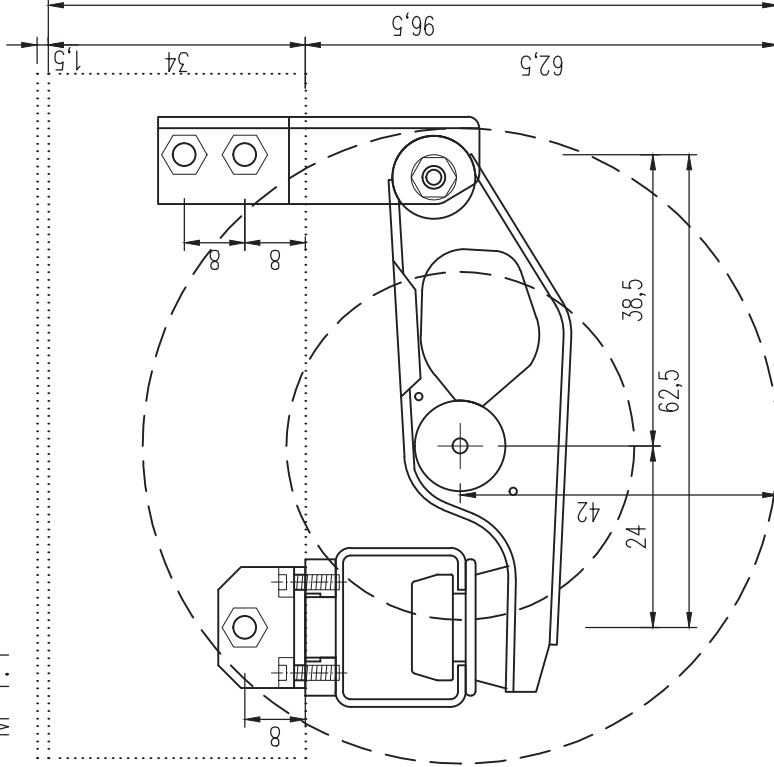

MODEL NÁPRAVY SAF 1:14

**BOGEEK
TRANSPORT**
OSTROŽSKÁ NOVA VES
tel: +420 737 42 3939
bhocekransport.cz

AXONOMETRIE

SEZNAM MATERIÁLU:

Č Dtl	materiál	množství	ks
01	odlítek nápravy	1x	1
02	přední profil	1x	1
03	zadní profil	1x	1
04	zadní kroužek	1x	1
05	imitace měchu	1x	1
	original Carson		
	plast 4mm	20x20mm	1x
	Alter L 11,5x11,5	20mm	1x
	Alter U11,5x11,5	45mm	1x
	matka M3		4ks
	šroub M3x10		3ks
	šroub M3x14		1ks
	šroub M2x4		2ks
	podložka 3x0,5		2ks

BOKORYS
M 1:1

NÁRYS
M 1:1

PŮDORYS
M 1:1

MONTÁŽNÍ ROZMĚRY NÁPRAVY