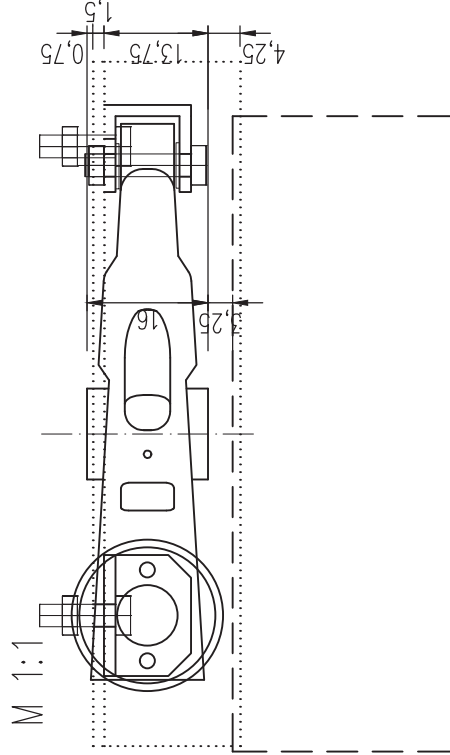

MODEL NÁPRAVY SAF 1:14

**BOGEEK
TRANSPORT**
OSTROŽSKÁ NOVA VES
tel: +420 737 42 3939
bhocekransport.cz

AXONOMETRIE

SEZNAM MATERIÁLU:

Č Dtl	materiál	množství	ks
01	odlítek nápravy	1x	1
02	přední profil	1x	1
03	zadní profil	1x	1
04	zadní kroužek	1x	1
05	imitace měchu	1x	1
	original Carson		
	plast 4mm	20x20mm	1x
	Alter L 11,5x11,5	20mm	1x
	Alter U11,5x11,5	45mm	1x
	matka M3		4ks
	šroub M3x10		3ks
	šroub M3x14		1ks
	šroub M2x4		2ks
	podložka 3x0,5		2ks

BOKORYS
M 1:1

NÁRYS
M 1:1

PŮDORYS
M 1:1

MONTÁŽNÍ ROZMĚRY NÁPRAVY