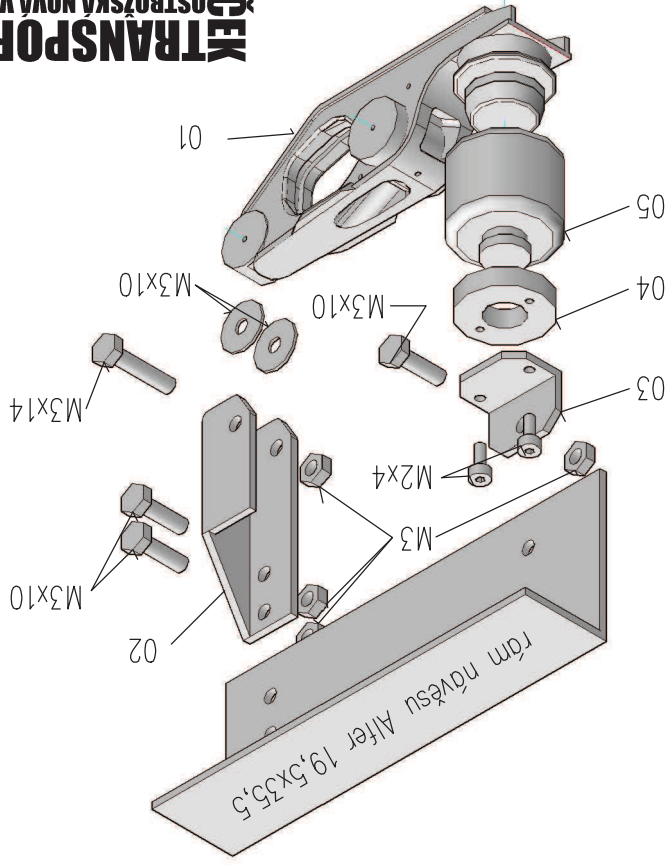

MODEL NÁPRAVY SAF 1:14

**BOGEEK
TRANSPORT**
OSTROŽSKÁ NOVA VES
tel: +420 737 42 3939
bhocekransport.cz

AXONOMETRIE

SEZNAM MATERIÁLU:

Č Dtl	materiál	množství	ks
01	odlítek nápravy	1x	1
02	přední profil	1x	1
03	zadní profil	1x	1
04	zadní kroužek	1x	1
05	imitace měchu	1x	1
	original Carson		
	plast 4mm	20x20mm	1x
	Alter L 11,5x11,5	20mm	1x
	Alter U11,5x11,5	45mm	1x
	matka M3		4ks
	šroub M3x10		3ks
	šroub M3x14		1ks
	šroub M2x4		2ks
	podložka 3x0,5		2ks

BOKORYS
M 1:1

NÁRYS
M 1:1

PŮDORYS
M 1:1

MONTÁŽNÍ ROZMĚRY NÁPRAVY